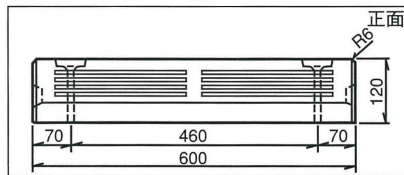

SRCC パーキングブロック 車止めブロック

パーキングブロック

NSP-100A (シール付)

NSP-100B (シール無)

NSP-120A (シール付)

NSP-120B (シール無)

車止めブロック MP-1

参考重量 22kg