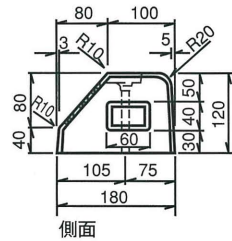

SRCC パーキングブロック 車止めブロック

パーキングブロック

NSP-100A (シール付)

NSP-100B (シール無)

NSP-120A (シール付)

NSP-120B (シール無)

車止めブロック MP-1

参考重量 22kg