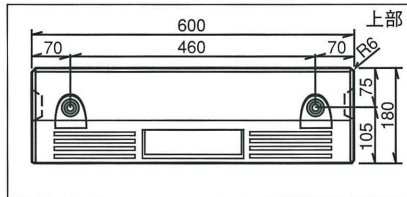

SRCC パーキングブロック 車止めブロック

パーキングブロック

NSP-100A (シール付)

NSP-100B (シール無)

NSP-120A (シール付)

NSP-120B (シール無)

車止めブロック MP-1

参考重量 22kg