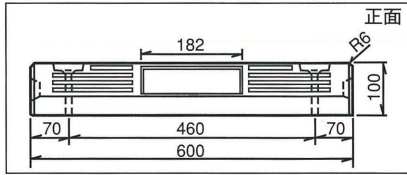

SRCC パーキングブロック 車止めブロック

パーキングブロック

NSP-100A (シール付)

NSP-100B (シール無)

NSP-120A (シール付)

NSP-120B (シール無)

車止めブロック MP-1

参考重量 22kg