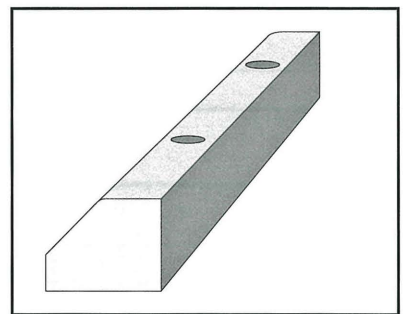

SRCC パーキングブロック 車止めブロック

パーキングブロック

NSP-100A (シール付)

NSP-100B (シール無)

NSP-120A (シール付)

NSP-120B (シール無)

車止めブロック MP-1

参考重量 22kg