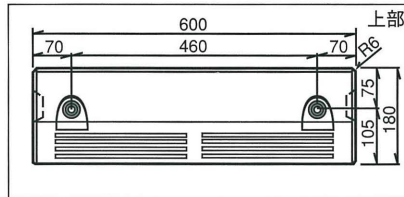

SRCC パーキングブロック 車止めブロック

パーキングブロック

NSP-100A (シール付)

NSP-100B (シール無)

NSP-120A (シール付)

NSP-120B (シール無)

車止めブロック MP-1

参考重量 22kg