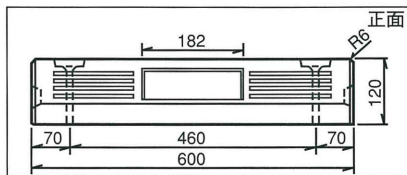

SRCC パーキングブロック 車止めブロック

パーキングブロック

NSP-100A (シール付)

NSP-100B (シール無)

NSP-120A (シール付)

NSP-120B (シール無)

車止めブロック MP-1

参考重量 22kg