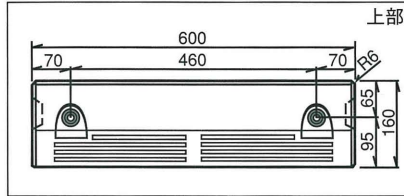

SRCC パーキングブロック 車止めブロック

パーキングブロック

NSP-100A (シール付)

NSP-100B (シール無)

NSP-120A (シール付)

NSP-120B (シール無)

車止めブロック MP-1

参考重量 22kg