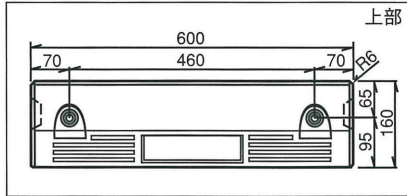

SRCC パーキングブロック 車止めブロック

パーキングブロック

NSP-100A (シール付)

NSP-100B (シール無)

NSP-120A (シール付)

NSP-120B (シール無)

車止めブロック MP-1

参考重量 22kg