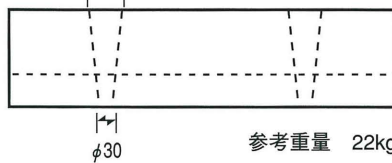

SRCC パーキングブロック 車止めブロック

パーキングブロック

NSP-100A (シール付)

NSP-100B (シール無)

NSP-120A (シール付)

NSP-120B (シール無)

車止めブロック MP-1

参考重量 22kg