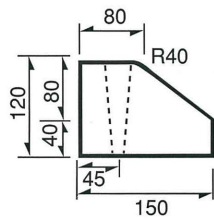

SRCC パーキングブロック 車止めブロック

パーキングブロック

NSP-100A (シール付)

NSP-100B (シール無)

NSP-120A (シール付)

NSP-120B (シール無)

車止めブロック MP-1

参考重量 22kg