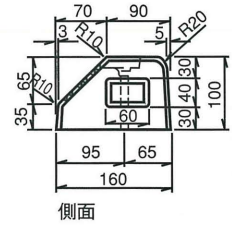

SRCC パーキングブロック 車止めブロック

パーキングブロック

NSP-100A (シール付)

NSP-100B (シール無)

NSP-120A (シール付)

NSP-120B (シール無)

車止めブロック MP-1

参考重量 22kg