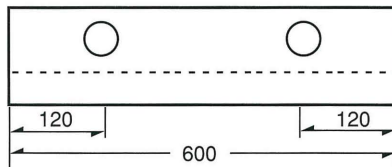

SRCC パーキングブロック 車止めブロック

パーキングブロック

NSP-100A (シール付)

NSP-100B (シール無)

NSP-120A (シール付)

NSP-120B (シール無)

車止めブロック MP-1

参考重量 22kg