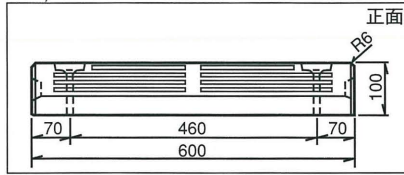

SRCC パーキングブロック 車止めブロック

パーキングブロック

NSP-100A (シール付)

NSP-100B (シール無)

NSP-120A (シール付)

NSP-120B (シール無)

車止めブロック MP-1

参考重量 22kg