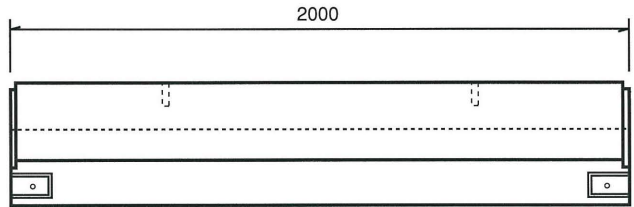

SRCC 中央分離帯ブロック

基本

参考重量 441kg

WE型(エプロン付)基本

参考重量 866kg

W型 基本

参考重量 725kg

W型 水抜

参考重量 858kg

端末

参考重量228kg
(片方)

W型 端末

参考重量 362kg