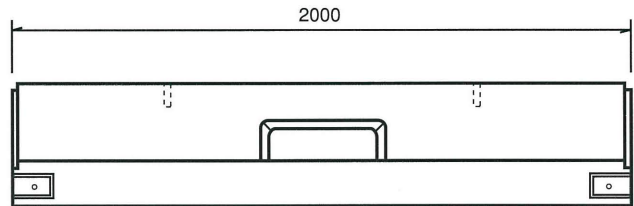

SRCC 中央分離帯ブロック

基本

参考重量 441kg

WE型(エプロン付)基本

参考重量 866kg

W型 基本

参考重量 725kg

W型 水抜

参考重量 858kg

端末

参考重量228kg
(片方)

W型 端末

参考重量 362kg