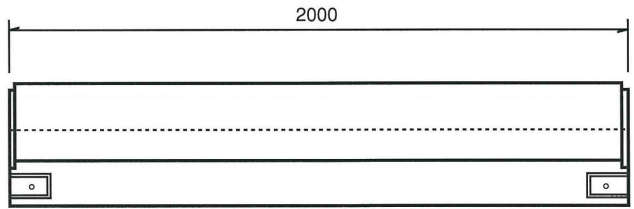

SRCC 中央分離帯ブロック

基本

参考重量 441kg

WE型(エプロン付)基本

参考重量 866kg

W型 基本

参考重量 725kg

W型 水抜

参考重量 858kg

端末

参考重量228kg
(片方)

W型 端末

参考重量 362kg