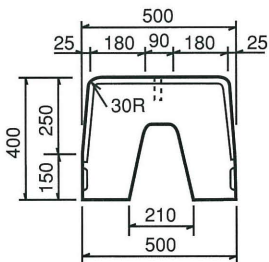

SRCC 中央分離帯ブロック

基本

参考重量 441kg

WE型(エプロン付)基本

参考重量 866kg

W型 基本

参考重量 725kg

W型 水抜

参考重量 858kg

端末

参考重量228kg
(片方)

W型 端末

参考重量 362kg