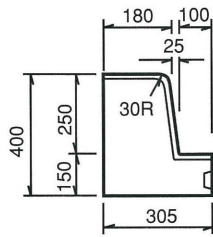

SRCC 中央分離帯ブロック

基本

参考重量 441kg

WE型(エプロン付)基本

参考重量 866kg

W型 基本

参考重量 725kg

W型 水抜

参考重量 858kg

端末

参考重量228kg
(片方)

W型 端末

参考重量 362kg