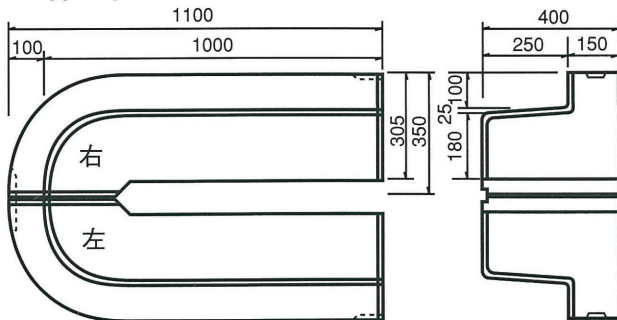

SRCC 中央分離帯ブロック

基本

参考重量 441kg

WE型(エプロン付)基本

参考重量 866kg

W型 基本

参考重量 725kg

W型 水抜

参考重量 858kg

端末

参考重量228kg
(片方)

W型 端末

参考重量 362kg