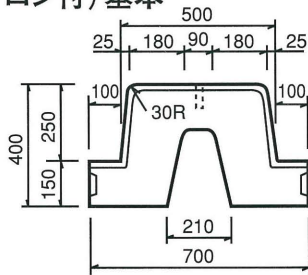

SRCC 中央分離帯ブロック

基本

参考重量 441kg

WE型(エプロン付)基本

参考重量 866kg

W型 基本

参考重量 725kg

W型 水抜

参考重量 858kg

端末

参考重量228kg
(片方)

W型 端末

参考重量 362kg