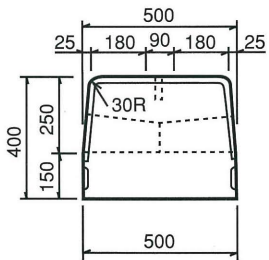

SRCC 中央分離帯ブロック

基本

参考重量 441kg

WE型(エプロン付)基本

参考重量 866kg

W型 基本

参考重量 725kg

W型 水抜

参考重量 858kg

端末

参考重量228kg
(片方)

W型 端末

参考重量 362kg