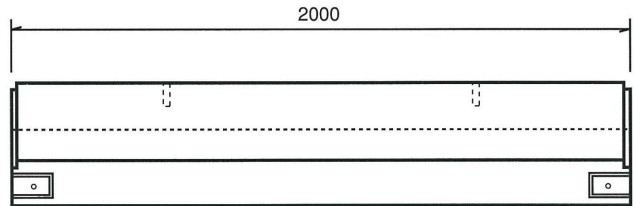

SRCC 中央分離帯ブロック

基本

参考重量 441kg

WE型(エプロン付)基本

参考重量 866kg

W型 基本

参考重量 725kg

W型 水抜

参考重量 858kg

端末

参考重量228kg
(片方)

W型 端末

参考重量 362kg